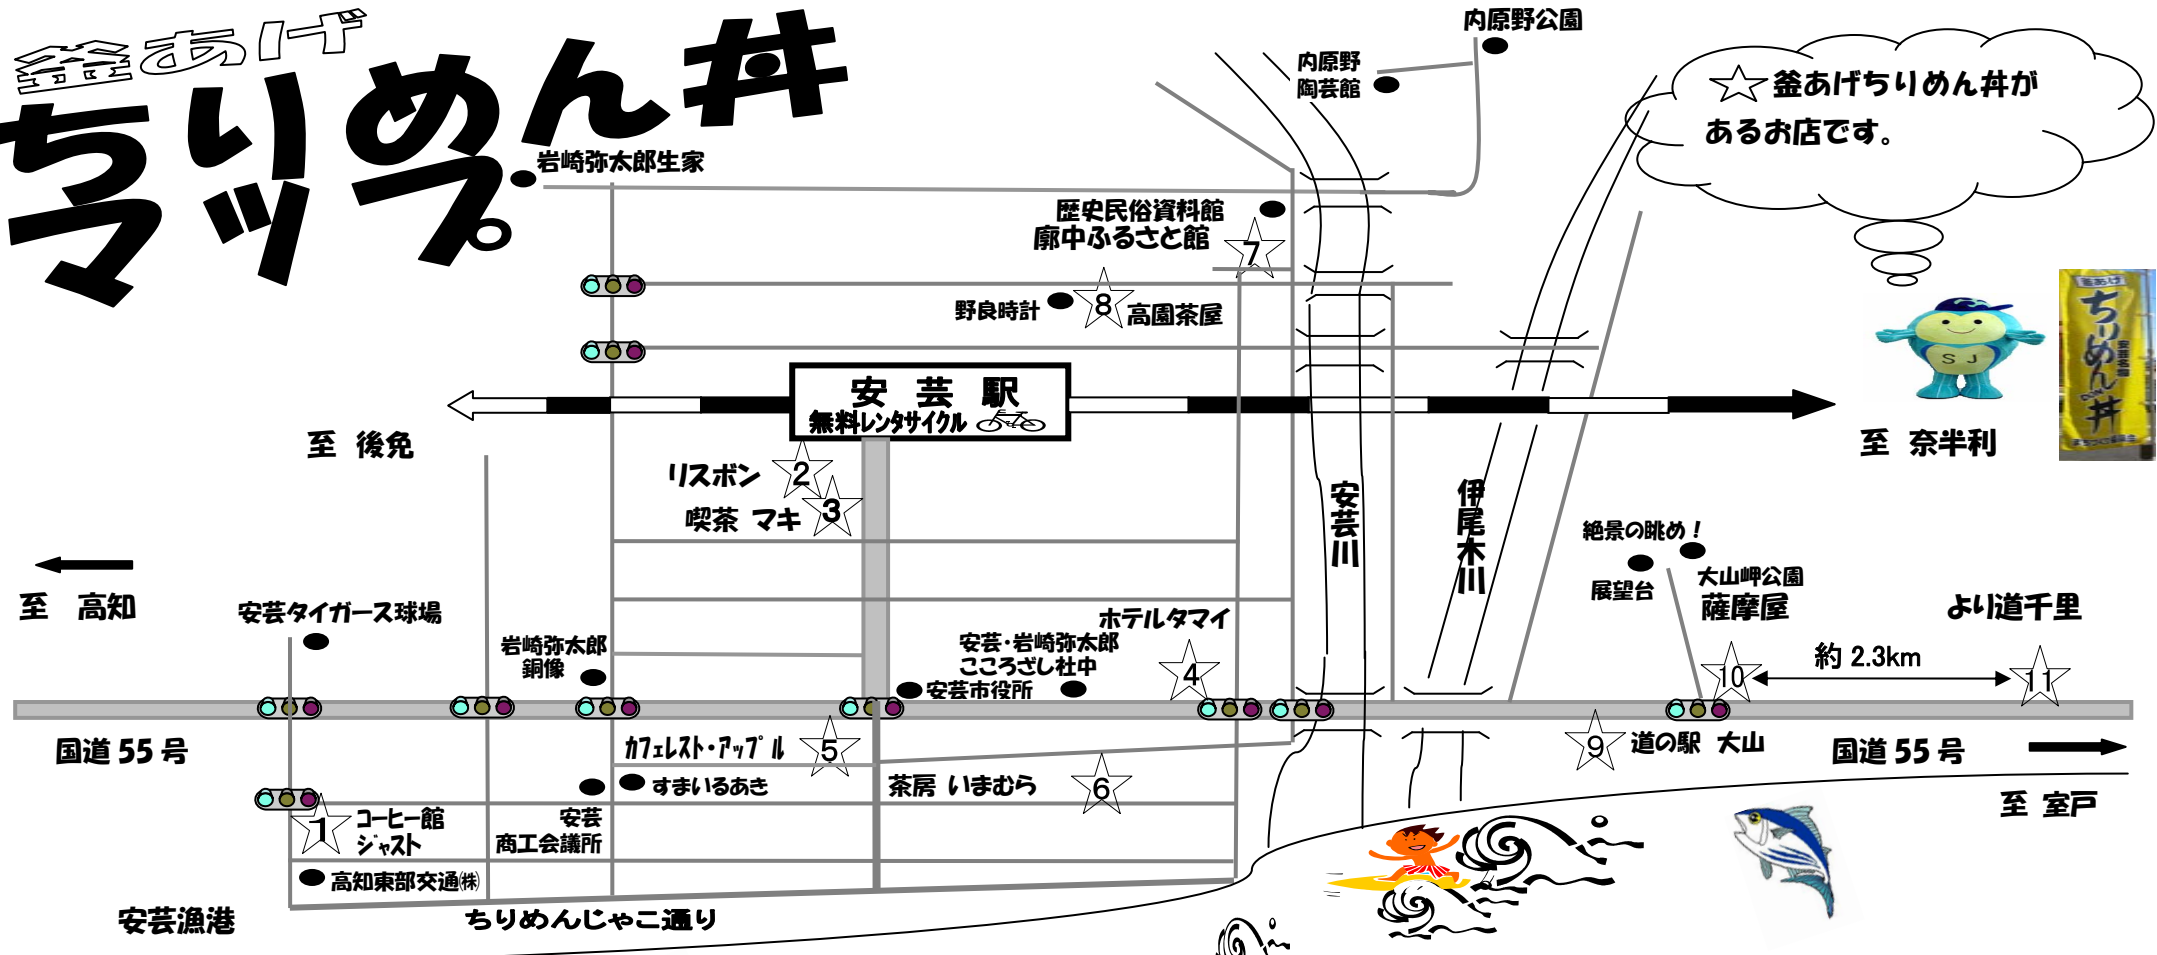

釜あげちりめん丼

岩崎弥太郎生家

市外局番 (0887)

No.	名前	定休日	電話	No.	名前	定休日	電話	No.	名前	定休日	電話
1	コーヒー館ジャスト	日	35-3693	5	カフェレスト・アップル	日	35-4281	9	道の駅 大山	—	32-0506
2	リスボン	不定休	34-1444	6	茶房 いまむら (要予約)	水	35-2188	10	薩摩屋	日	35-6288
3	喫茶 マキ	日	35-5610	7	廓中ふるさと館	月	34-0702	11	より道千里	水	34-8880
4	ホテルタマイ	—	35-2111	8	高園茶屋	水	35-2572				