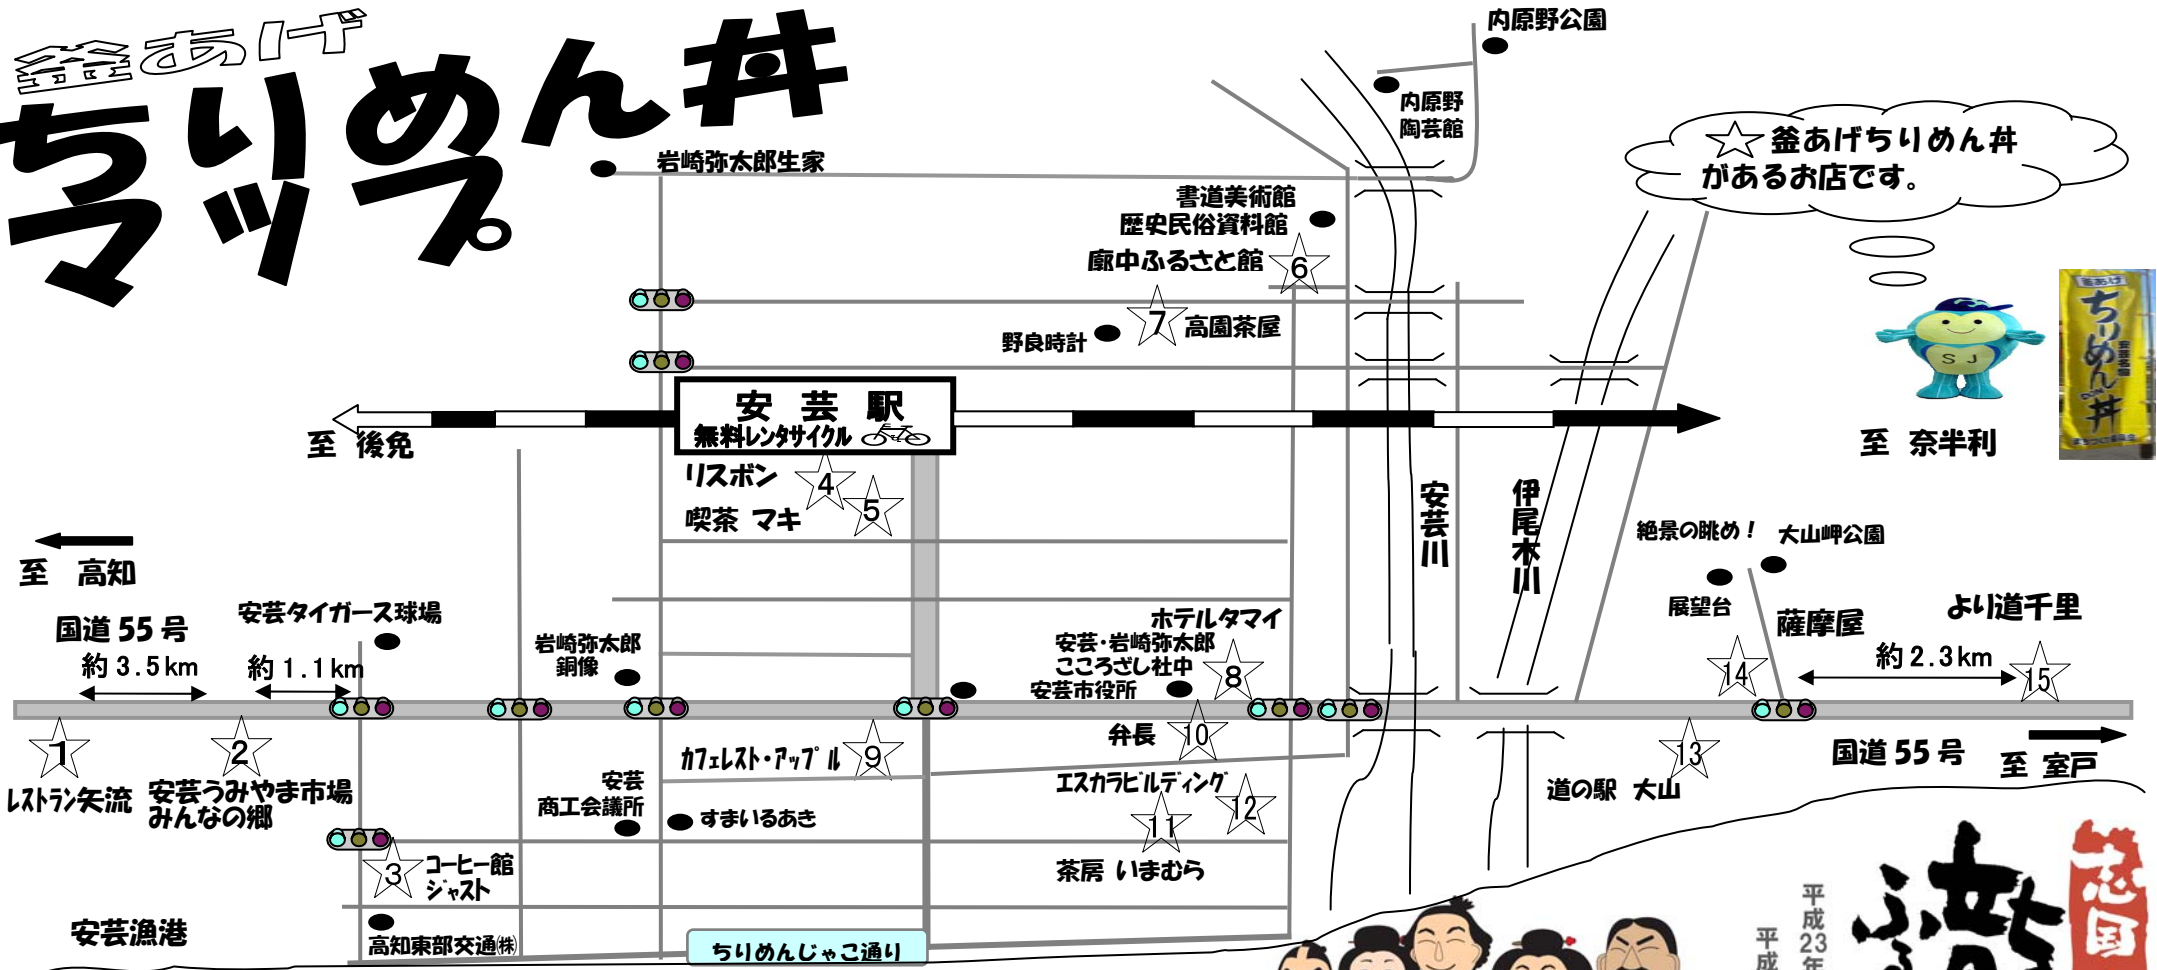

釜あげちりめん丼

市外局番 (0887)

No.	名 前	定休日	電 話	No.	名 前	定休日	電 話	No.	名 前	定休日	電 話
1	レストラン矢流	—	32-0207	6	廓中ふるさと館	月	34-0702	11	茶房 いまむら	水	35-2188
2	安芸うみやま市場	—	32-0077	7	高園茶屋	水	35-2572	12	エスカラビルディング	—	35-6300
3	コーヒー館ジャスト	日	35-3693	8	ホテルタマイ	—	35-2111	13	道の駅 大山	—	32-0506
4	リスボン	不定休	34-1444	9	カフェレスト・アップル	日	35-4281	14	薩摩屋	日	35-6288
5	喫茶 マキ	日	35-5610	10	ビジネスホテル弁長	—	34-1177	15	よい道千里	水	34-8880